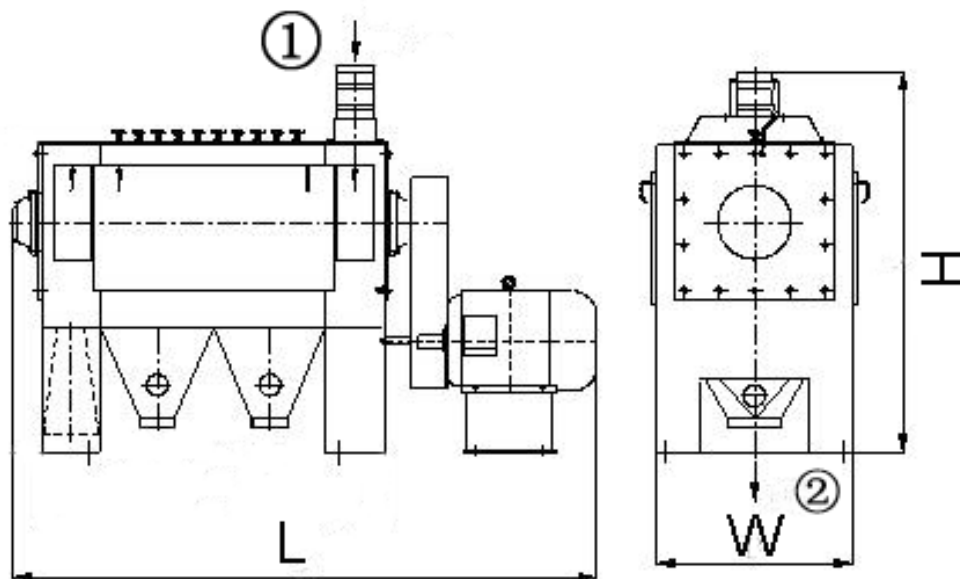

## Corn Degeminator TTPW

Type	TTPW45x120	TTPW63x120	TTPW71x125
Capacity (t/h)	2-3.5	4-7	8-10
Power (kw)	37	55	75
Dimension (mm) LxWxH	2780x700x1742	3000x900x1948	3248x1100x2120

① Product inlet    ② Product outlet