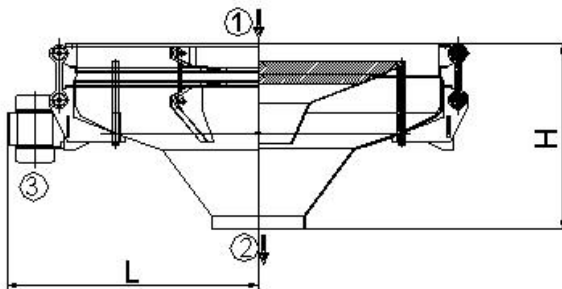

Vibro Bin Discharger TDXZ

Type	TDXZ 80×20	TDXZ 100×30	TDXZ 130×50	TDXZ 160×50	TDXZ 200×50
Power (kw)	0.37	0.37	0.37	0.37	2×0.37
Inlet dia. (mm)	758	958	1258	1558	1958
Outlet dia. (mm)	200	300	500	500	500
Dimension (mm) L×W×H	746×890×510	780×1090×540	1000×1390×550	1160×1690×712	1345×2090×1007

- ① Inlet ② Outlet ③ Vibrating motor