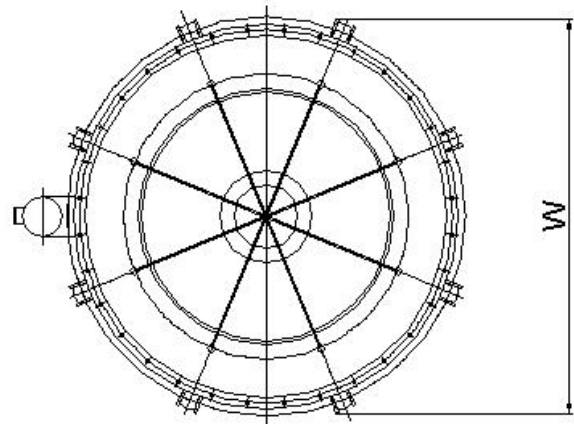

Vibro Bin Discharger TDXZ

Type	TDXZ 80×20	TDXZ 100×30	TDXZ 130×50	TDXZ 160×50	TDXZ 200×50
Power (kw)	0.37	0.37	0.37	0.37	2×0.37
Inlet dia. (mm)	758	958	1258	1558	1958
Outlet dia. (mm)	200	300	500	500	500
Dimension (mm) L×W×H	746×890×510	780×1090×540	1000×1390×550	1160×1690×712	1345×2090×1007

- ① Inlet ② Outlet ③ Vibrating motor