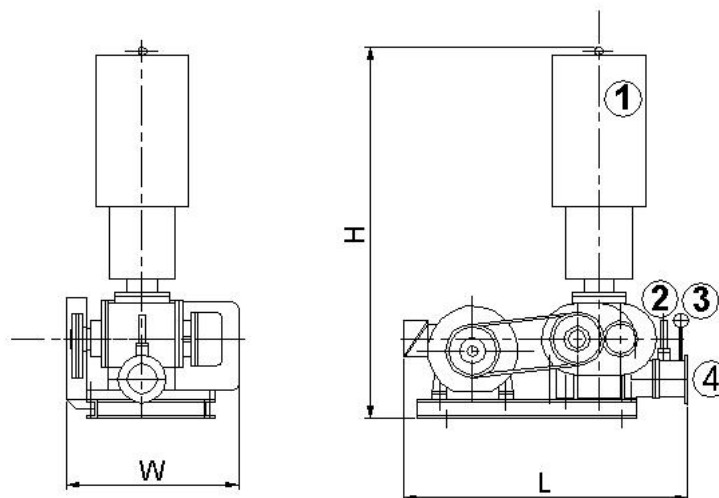

## Roots Blower SSR

Type	SSR-50	SSR-65	SSR-80	SSR-100	SSR-125	SSR-150	SSR-200
Bore (mm)	50	65	80	100	125	150	200
Rotor speed (r/min)	1100~2120	1110~2130	1140~1900	1060~1980	980~1850	810~1730	810~1480
Discharge pressure (kpa)	9.8~58.8						
Power (kw)	0.75~4	0.75~5.5	2.2~7.5	3~15	5.5~18.5	7.5~45	18.5~90
Dimension (mm) L×W×H	730×450× 895	780×500× 970	860×530× 1130	930×600× 1255	1230×710× 1515	1335×860× 1730	1765×1080 ×2210

① Suction silencer

② Safety valve

③ Pressure gauge

④ Discharge bore