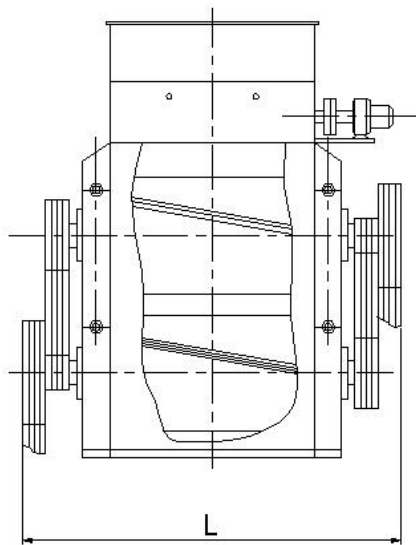

Roll Huller YBKG

Type	YBKG 40×150	YBKG 40×100	YBKG 25×100	YBKG 25×80
Capacity (t/d)	250~300	180~200	100~150	80~100
Ratio of rind (%)	≥99	≥99	≥99	≥99
Power (kw)	60	44	30	22
Weight (kg)	8000	6000	3050	2600
Dimension (mm) L×W×H	2560×1200×2450	2060×1200×2450	2300×1200×2100	2300×1200×2100

① Product inlet

② Product outlet