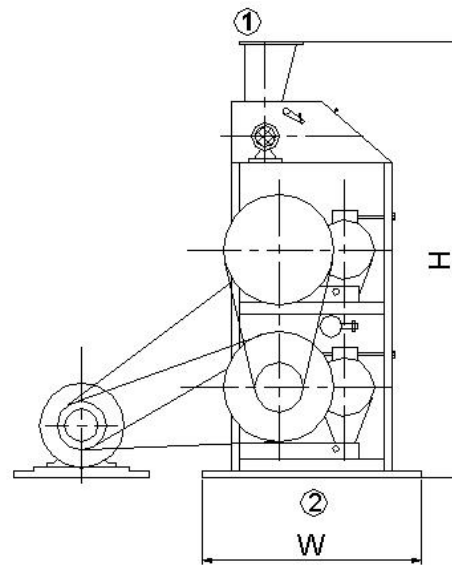

Roll Huller YBKG

Type	YBKG 40×150	YBKG 40×100	YBKG 25×100	YBKG 25×80
Capacity (t/d)	250~300	180~200	100~150	80~100
Ratio of rind (%)	≥99	≥99	≥99	≥99
Power (kw)	60	44	30	22
Weight (kg)	8000	6000	3050	2600
Dimension (mm) L×W×H	2560×1200×2450	2060×1200×2450	2300×1200×2100	2300×1200×2100

① Product inlet

② Product outlet