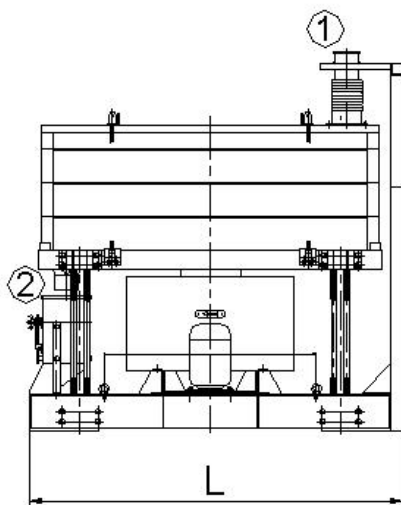

Rice Grader MJP

Type	MJP 57×3	MJP 80×3	MJP 92×3	MJP 112×3
Capacity (t/h)	1.2~1.25	3.0~3.5	3.0~4.5	4~5
Power (kw)	0.55	1.1	2.2	2.2
Dimension (mm) L×W×H	1000×900×1244	1430×1260×1360	1430×1400×1360	1430×1260×1360

① Product inlet

② Product outlet