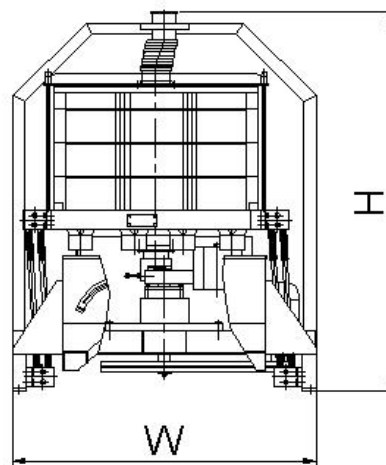

Rice Grader MJP

Type	MJP 57×3	MJP 80×3	MJP 92×3	MJP 112×3
Capacity (t/h)	1.2~1.25	3.0~3.5	3.0~4.5	4~5
Power (kw)	0.55	1.1	2.2	2.2
Dimension (mm) L×W×H	1000×900×1244	1430×1260×1360	1430×1400×1360	1430×1260×1360

① Product inlet

② Product outlet