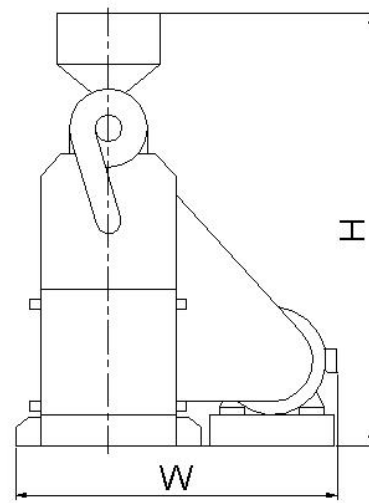

Rice Polisher MPGT

Type	MPGT 18	MPGT 40	MPGT 50	MPGT 50×2
Capacity (t/h)	2.5~3.5	2.5~3	4~5	4.5~5.5
Power (kw)	37~45	30~37	55	75
Weight (kg)	1600	1800	2200	3000
Dimension (mm) L×W×H	1740×770×2130	2410×910×2200	2500×1550×2020	2500×1560×2520

① Product inlet

② Product outlet