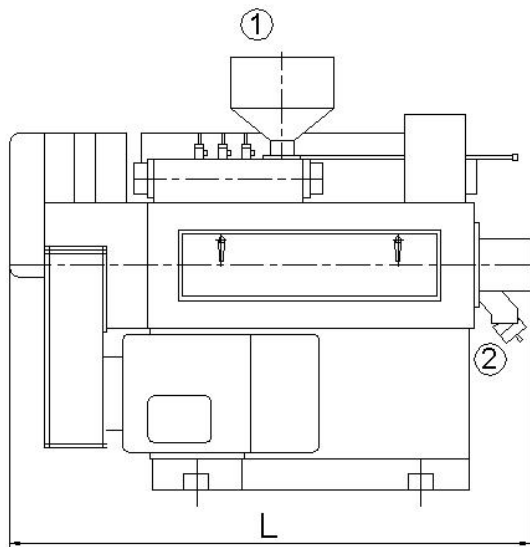

Rice Polisher MPGT

Type	MPGT 18	MPGT 40	MPGT 50	MPGT 50×2
Capacity (t/h)	2.5~3.5	2.5~3	4~5	4.5~5.5
Power (kw)	37~45	30~37	55	75
Weight (kg)	1600	1800	2200	3000
Dimension (mm) L×W×H	1740×770×2130	2410×910×2200	2500×1550×2020	2500×1560×2520

① Product inlet

② Product outlet