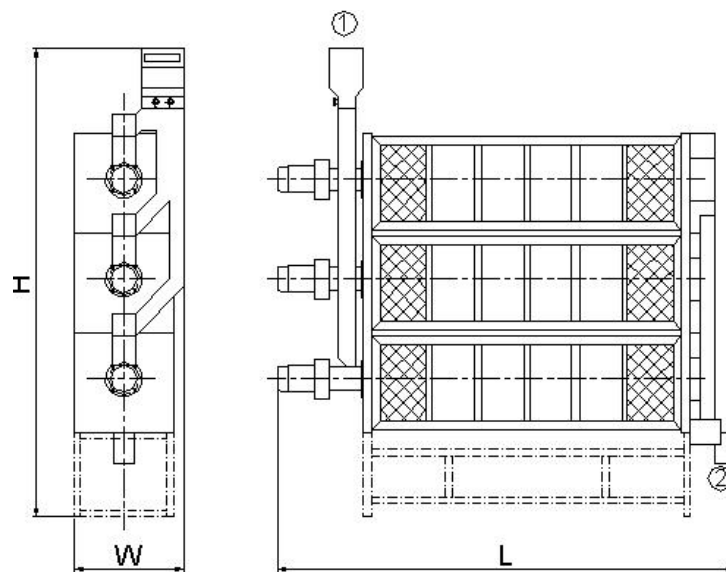

Length Grader MDJY

Type	MDJY50×2	MDJY50×3	MDJY60	MDJY60×2	MDJY71	MDJY71×2
Capacity (t/h)	1.5	2.5	1.0	2~2.5	1.5~2	4
Power (kw)	0.75×2	0.75×3	1.1	1.1×2	1.1	1.1×2
Weight (kg)	450	550	400	600	500	900
Dimension (mm) L×W×H	3080×720× 1650	3080×720× 2450	2770×1000× 950	2770×1000× 1860	3300×1000× 1050	3300×1000× 2000

① Product inlet

② Product outlet