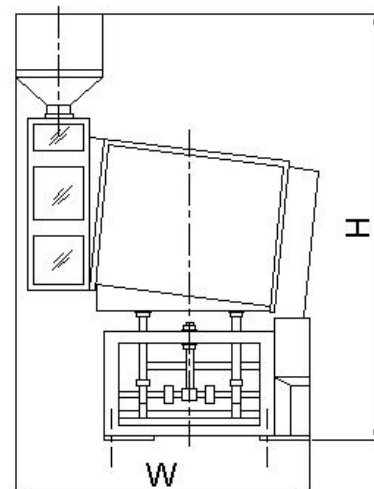

Paddy Separator MGCZ

Type	MGCZ60×16	MGCZ60×16×2	MGCZ40×20×2
Capacity (t/h)	1.25~1.75	2.5~3.5	5.0~7.5
Power (kw)	2.2	3	4
Weight (kg)	600	1100	1680
Dimension (mm) L×W×H	1375×480×2190	2180×1520×2190	2740×1610×2021

① Product inlet

② Product outlet