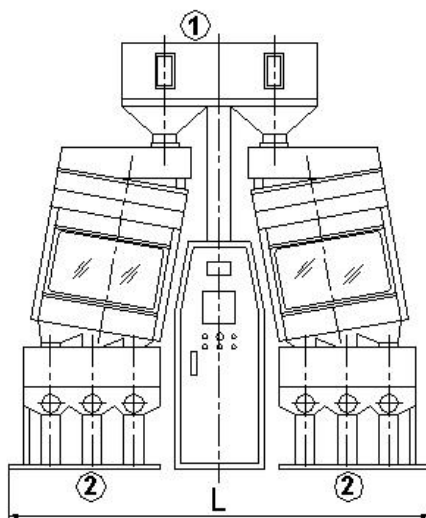

Paddy Separator MGCZ

Type	MGCZ60×16	MGCZ60×16×2	MGCZ40×20×2
Capacity (t/h)	1.25~1.75	2.5~3.5	5.0~7.5
Power (kw)	2.2	3	4
Weight (kg)	600	1100	1680
Dimension (mm) L×W×H	1375×480×2190	2180×1520×2190	2740×1610×2021

① Product inlet

② Product outlet