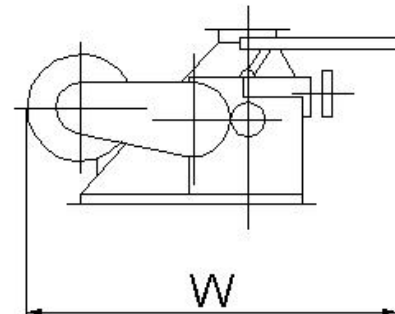

Crumbler SDPC

Type	SDPCS 40	SDPCS 80	SDPCS 120	SDPCS 160	SDPCD 120	SDPCD 140	SDPCD 160
Capacity (t/h)	2.5	5	10	15	20	25	30
No. of rolls	2	2	2	2	4	4	4
Main motor power (kw)	4	7.5	11	22	11×2	15×2	22×2
Dimension (mm) L×W×H	1142×900× 650	1142×1300 ×650	1142×1710 ×650	1331×2145 ×710	2800×1800 ×800	3150×1800 ×830	3638×1836 ×860

① Product inlet

② Product outlet