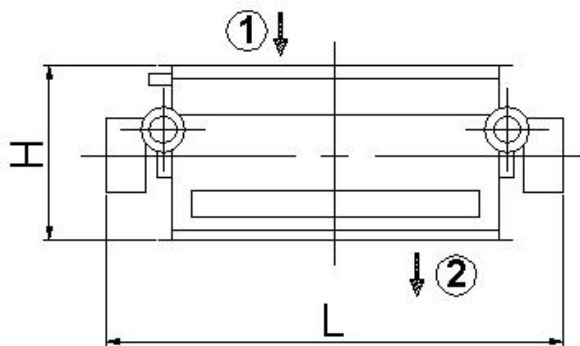

Crumbler SDPC

Type	SDPCS 40	SDPCS 80	SDPCS 120	SDPCS 160	SDPCD 120	SDPCD 140	SDPCD 160
Capacity (t/h)	2.5	5	10	15	20	25	30
No. of rolls	2	2	2	2	4	4	4
Main motor power (kw)	4	7.5	11	22	11×2	15×2	22×2
Dimension (mm) L×W×H	1142×900× 650	1142×1300 ×650	1142×1710 ×650	1331×2145 ×710	2800×1800 ×800	3150×1800 ×830	3638×1836 ×860

① Product inlet

② Product outlet