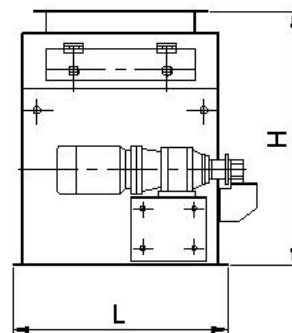

Rotary Magnet Drum TCXD

Type	TCXD3030	TCXD3040	TCXD3050	TCXD3080	TCXD30100	TCXD30120
Capacity (t/h)	15	25	35	90	100	120
Power (kw)	0.55	0.55	0.55	0.55	0.75	0.75
Weight (kg)	95	105	120	165	215	265
Dimension(mm) L×W×H	480×740× 800	580×740× 800	680×740× 800	980×740× 800	1180×740× 800	1380×740× 800

- ① Product inlet ② Product outlet ③ Impurity outlet