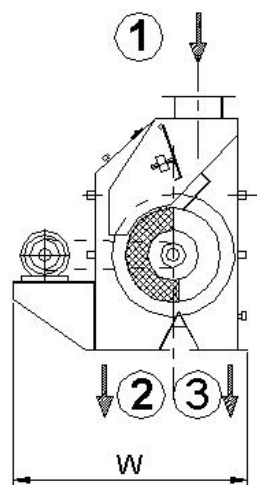

Rotary Magnet Drum TCXD

Type	TCXD3030	TCXD3040	TCXD3050	TCXD3080	TCXD30100	TCXD30120
Capacity (t/h)	15	25	35	90	100	120
Power (kw)	0.55	0.55	0.55	0.55	0.75	0.75
Weight (kg)	95	105	120	165	215	265
Dimension(mm) L×W×H	480×740× 800	580×740× 800	680×740× 800	980×740× 800	1180×740× 800	1380×740× 800

- ① Product inlet ② Product outlet ③ Impurity outlet